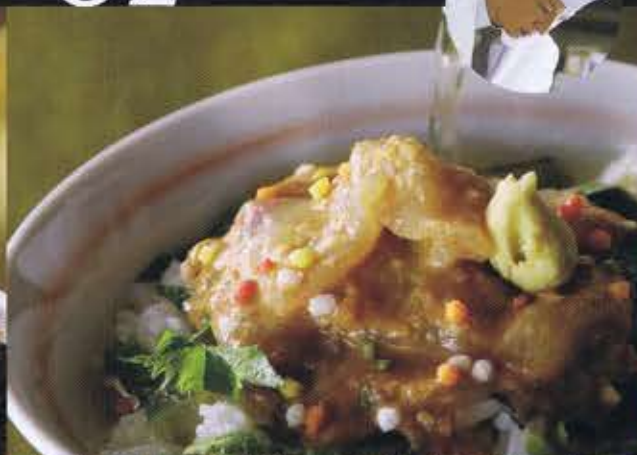

02 活魚寿司たちばな